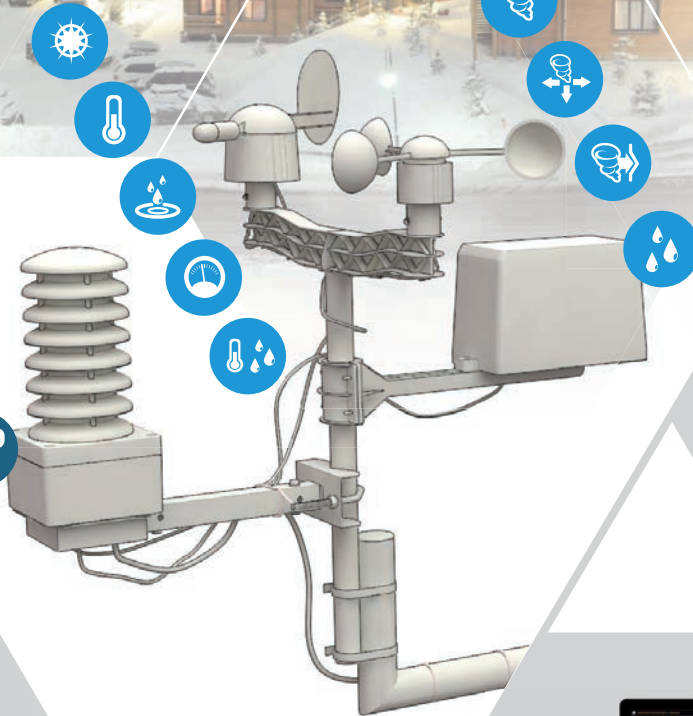

Senzory

Senzory a hodnoty

Sdílení informací v cloudu

Externí senzory
vlhkosti a teploty

Prohlížení prostředí meteostanice
na různých zařízeních (TV, PC, tablet, mobil)

Ovládání externích zařízení

WARIOWEATHER