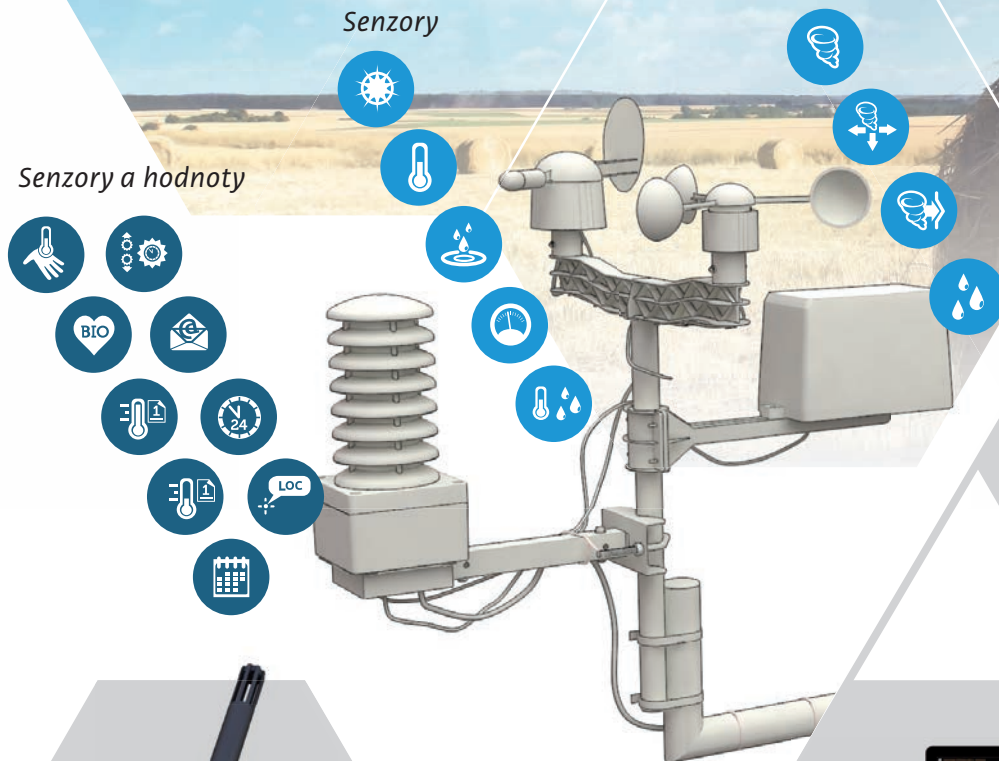

WARIOWEATHER **AGRO**

Senzory

Senzory a hodnoty