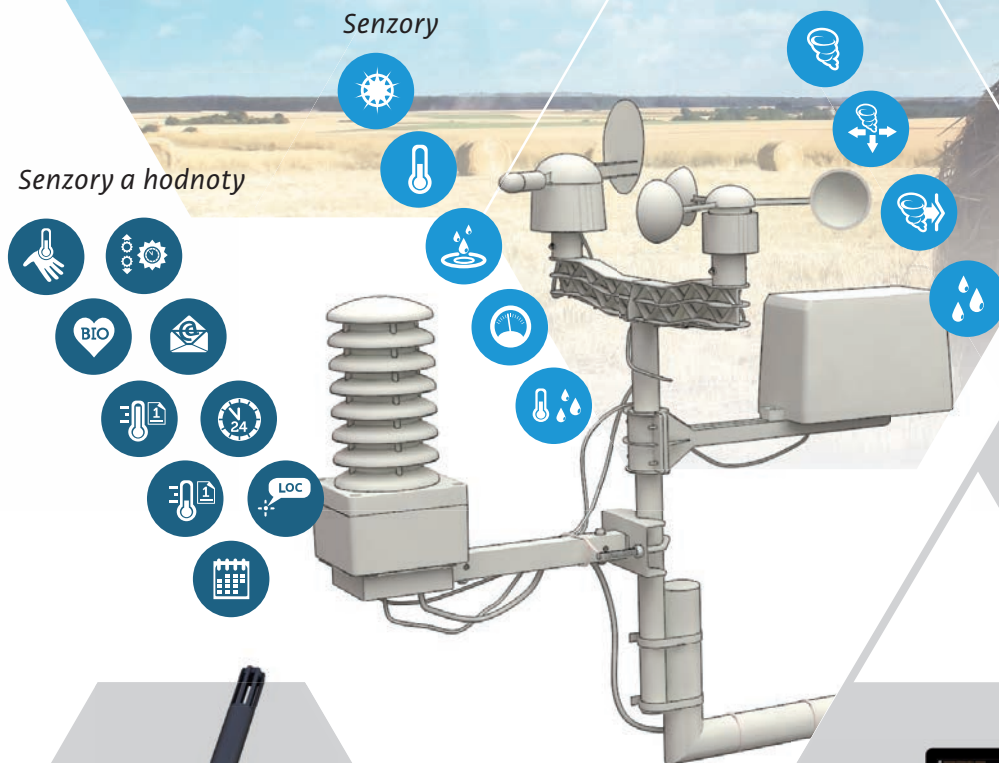

WARIOWEATHER **AGRO**

Senzory

Senzory a hodnoty

Sdílení informací v cloudu

*Externí senzory
vlhkosti a teploty*

*Prohlížení prostředí meteostanice
na různých zařízeních (TV, PC, tablet, mobil)*

Ovládání externích zařízení

WARIOWEATHER

WANET

Sídlo výrobce:
WANET s.r.o.
Úvoz 159/26, Hradčany, 118 00 Praha 1
Česká Republika

Servisní středisko:
WANET s.r.o.
Šafaříkova 1295, 757 01 Valašské Meziříčí
Česká Republika
info@meteo-pocasi.cz